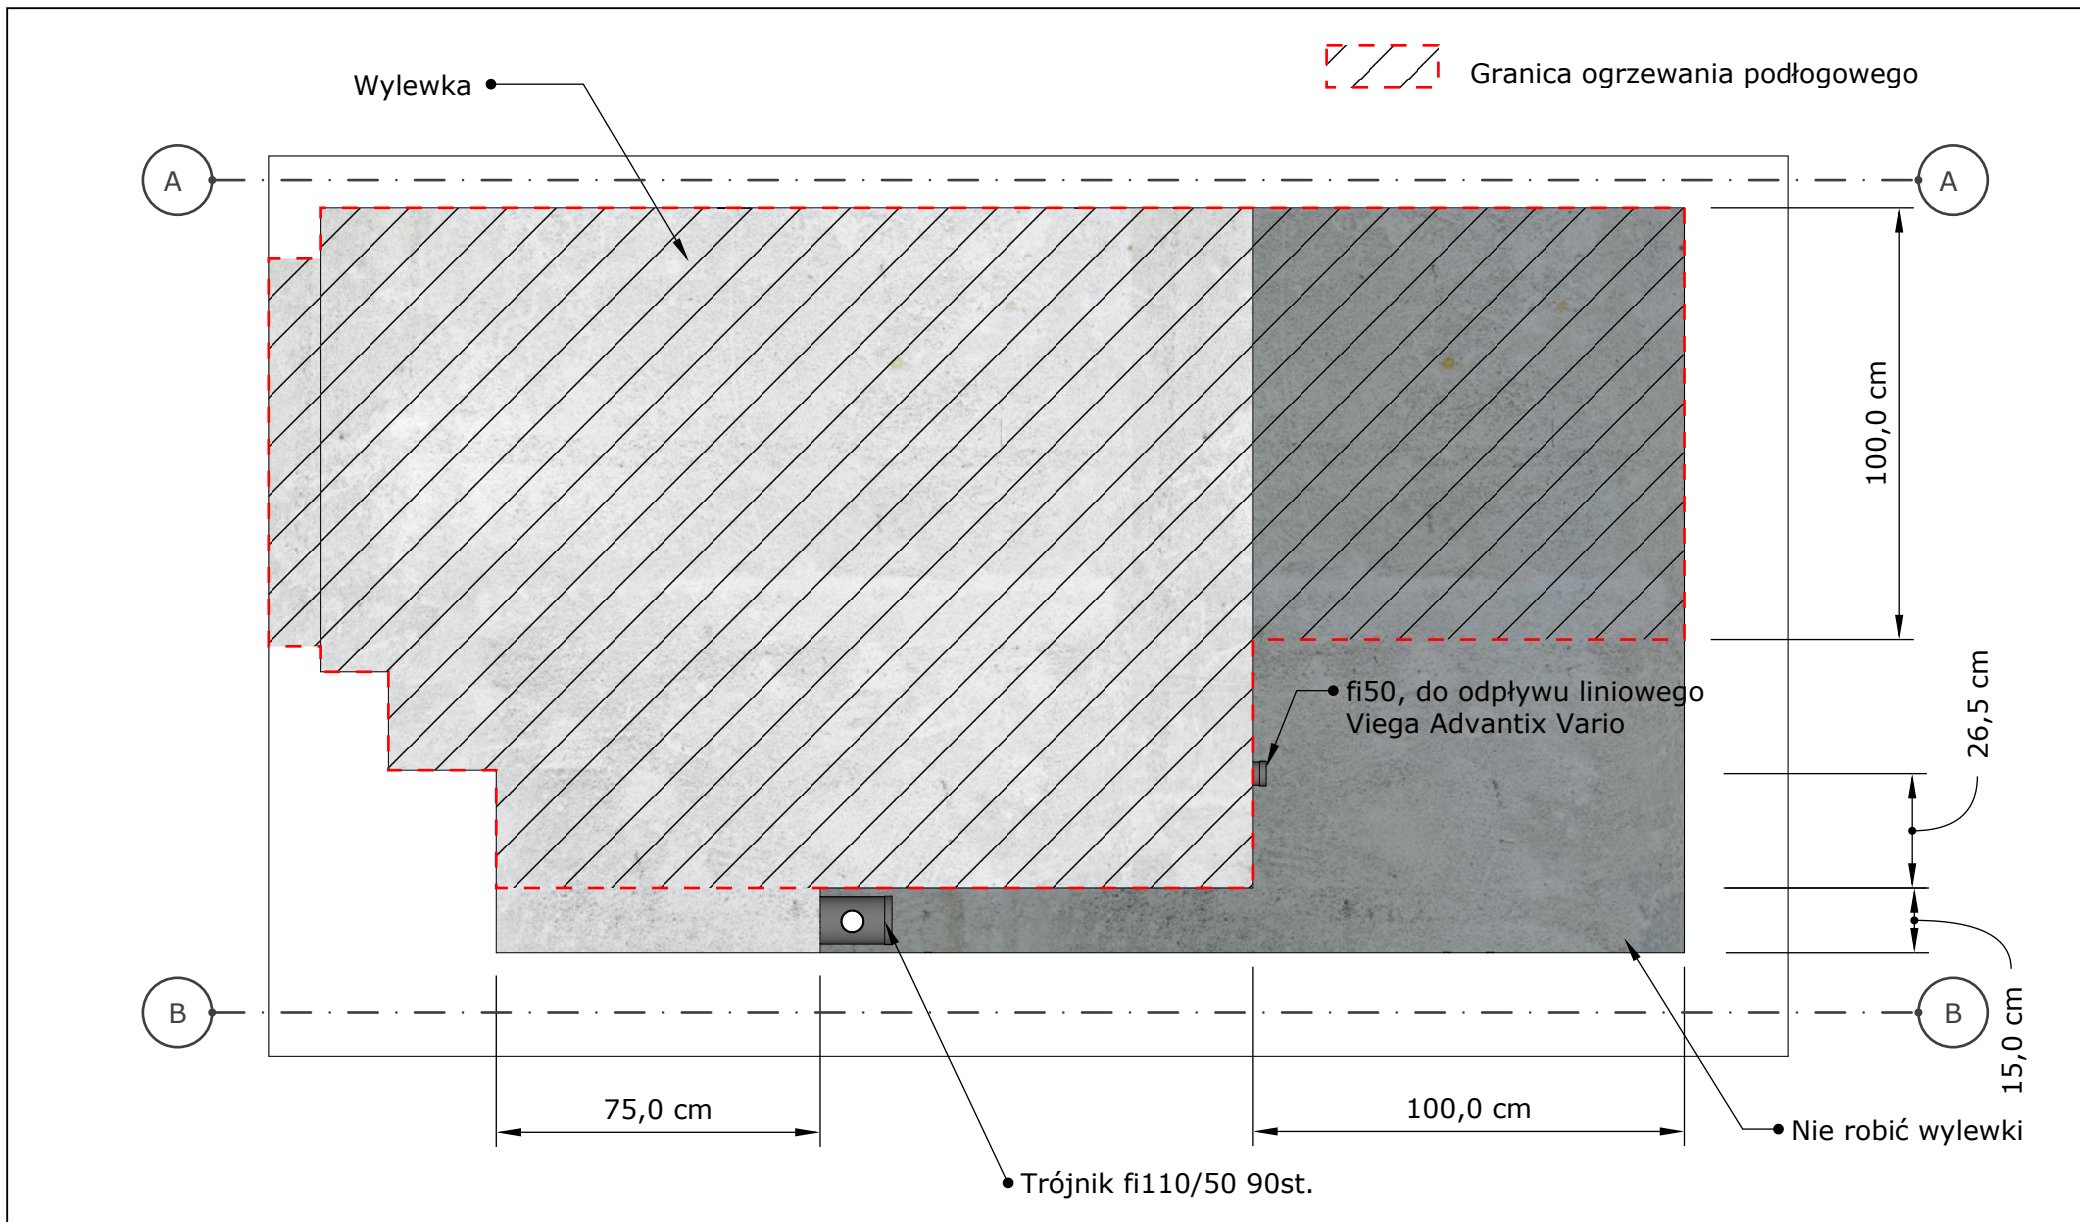

Łazienka. Instalacja wodno-kanalizacyjna.

modne ściany

KLIENT: JAN SZEWCZYK

PROJEKTANT: PRZEMYSŁAW TADLA

Rzut	 modneściany	A 1
	Szewczyk - Łazienka	

Ściana A

Szewczyk - Łazienka

2

A

Ściana B

Szewczyk - Łazienka

3

A