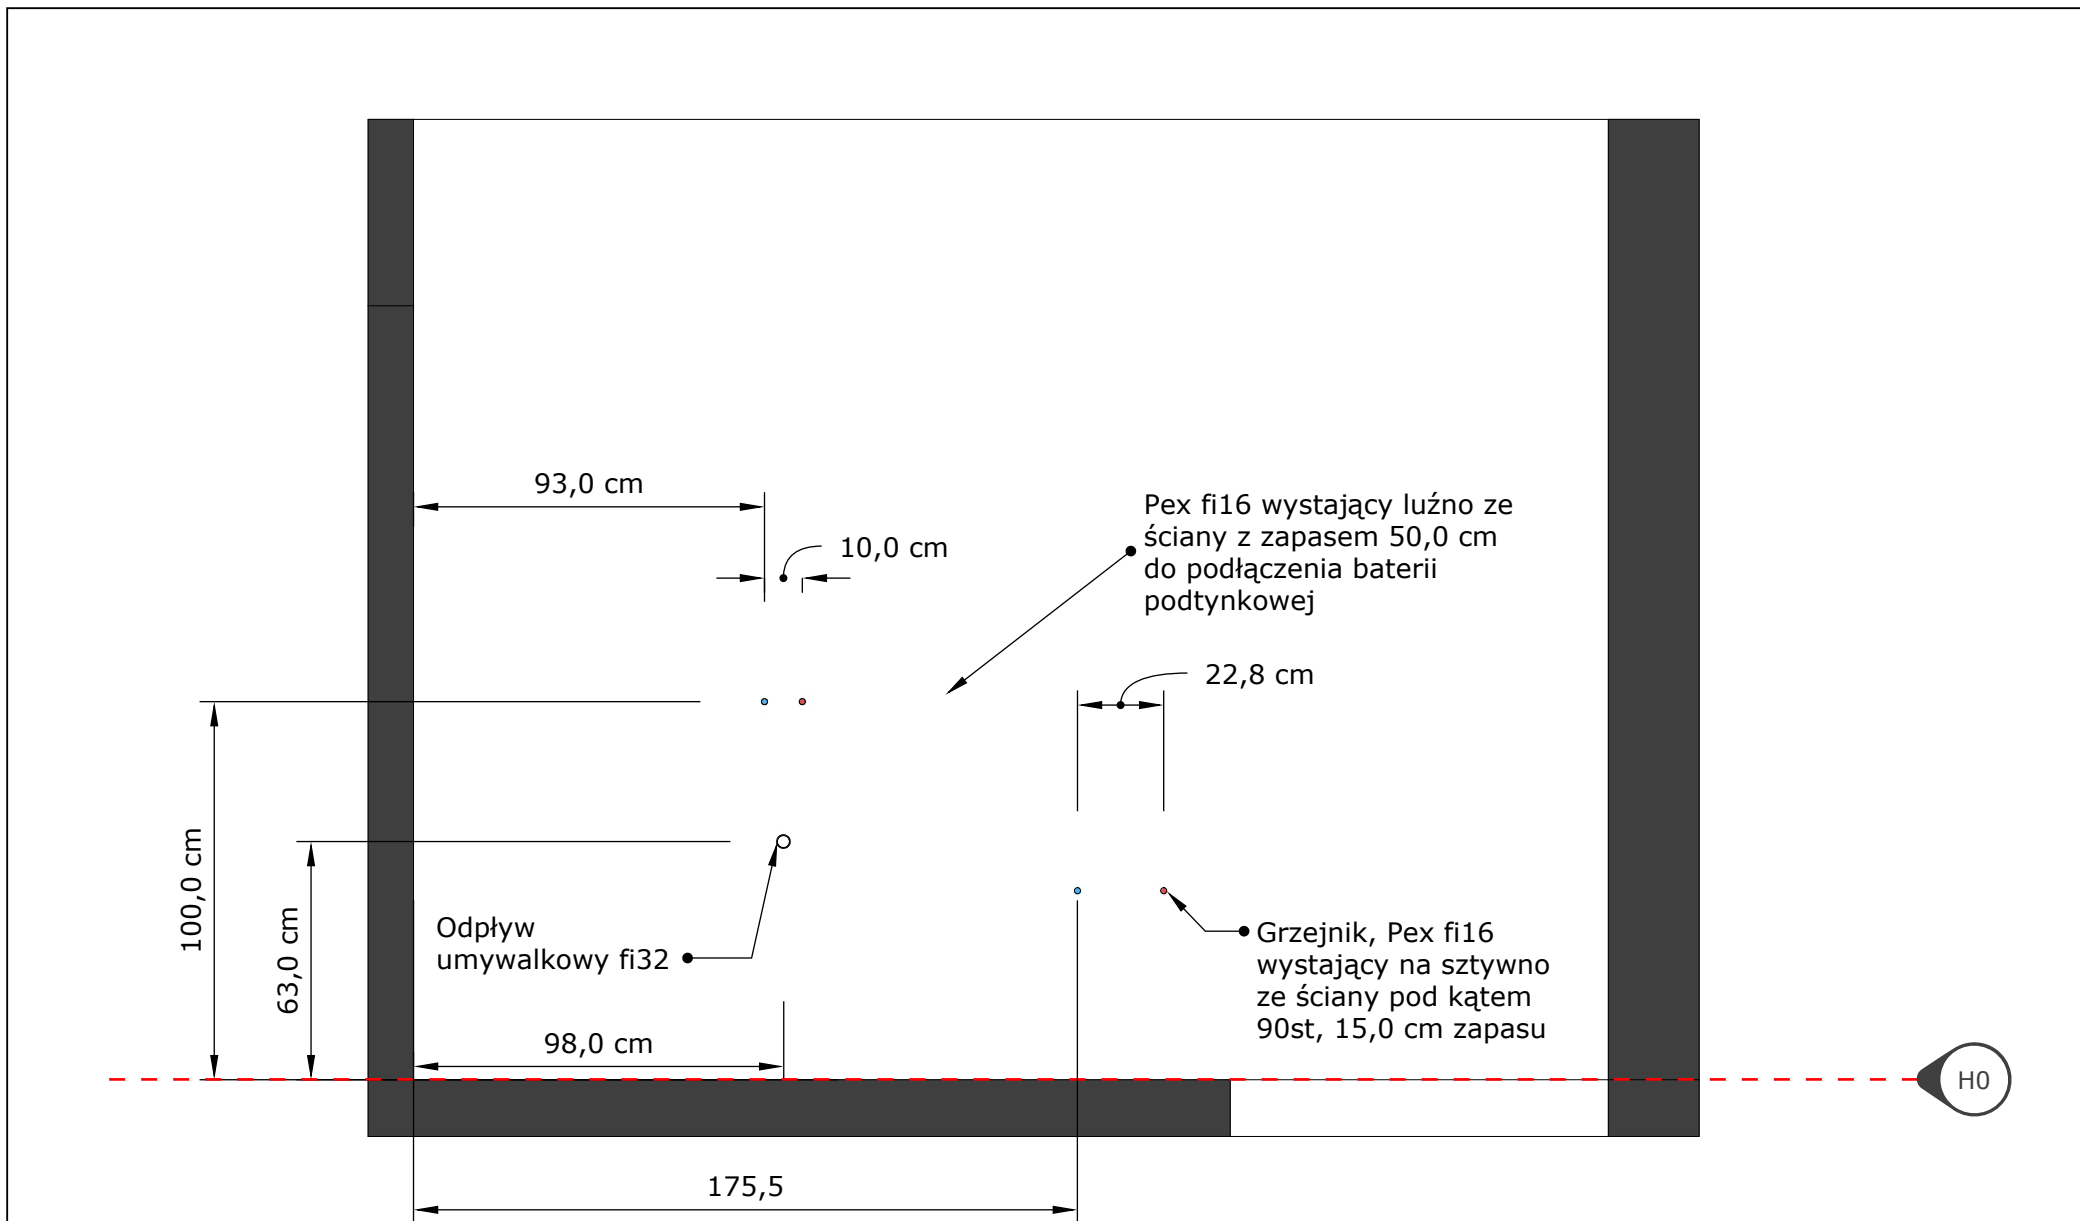

Łazienka. Instalacja wodno-kanalizacyjna.

modne ściany

KLIENT: JAN SZEWCZYK

PROJEKTANT: PRZEMYSŁAW TADLA

Rzut	 modneściany	A 1
	Szewczyk - Łazienka	

Ściana A

Szewczyk - Łazienka

2

A

Ściana B

Szewczyk - Łazienka

3

A