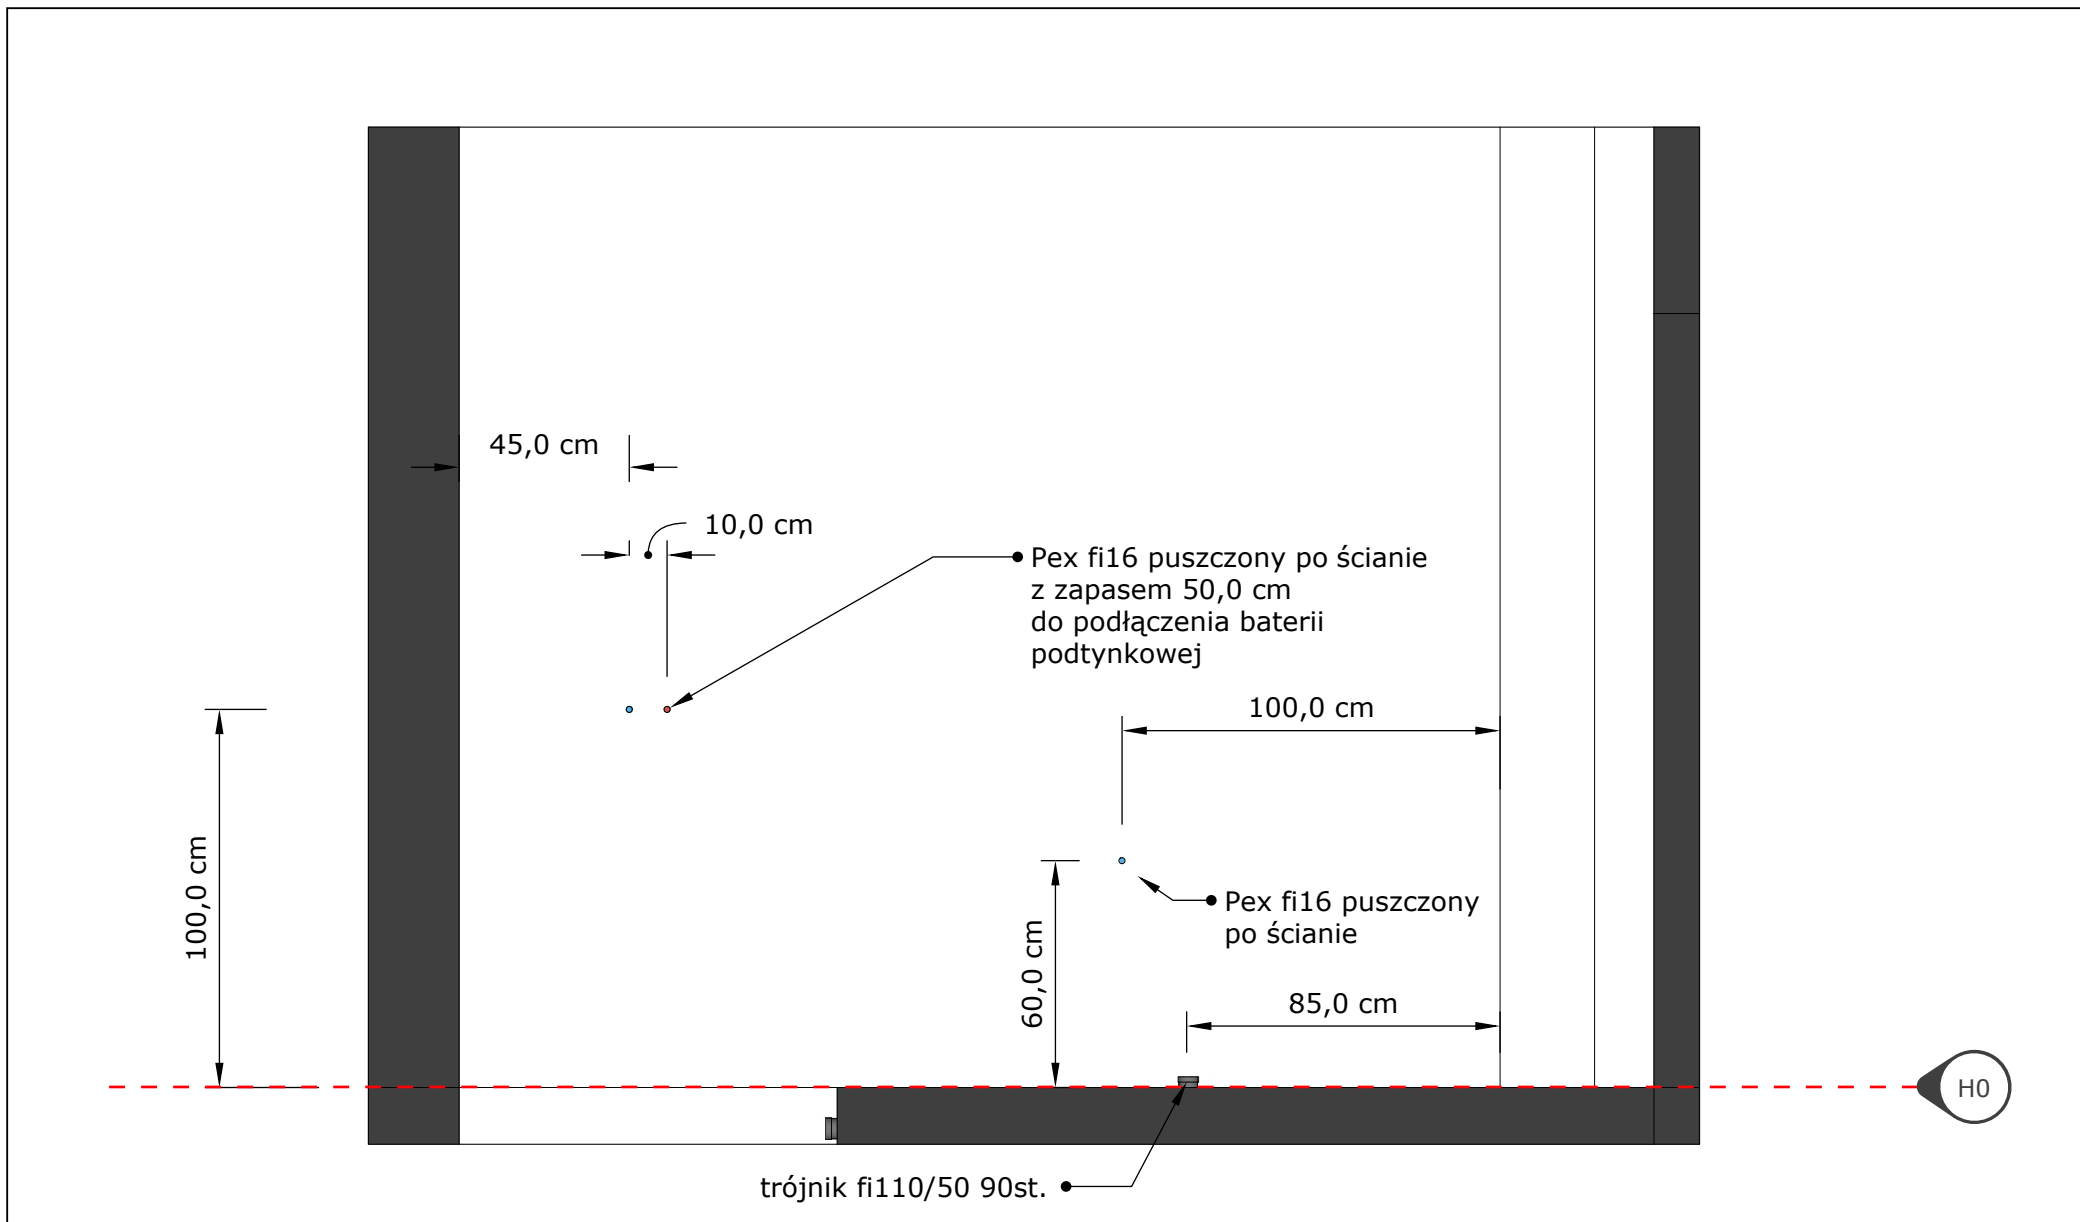

Łazienka. Instalacja wodno-kanalizacyjna.

modne ściany

KLIENT: JAN SZEWCZYK

PROJEKTANT: PRZEMYSŁAW TADLA

Rzut	 modneściany	A 1
	Szewczyk - Łazienka	

Ściana A

Szewczyk - Łazienka

2

A

Ściana B

Szewczyk - Łazienka

3

A