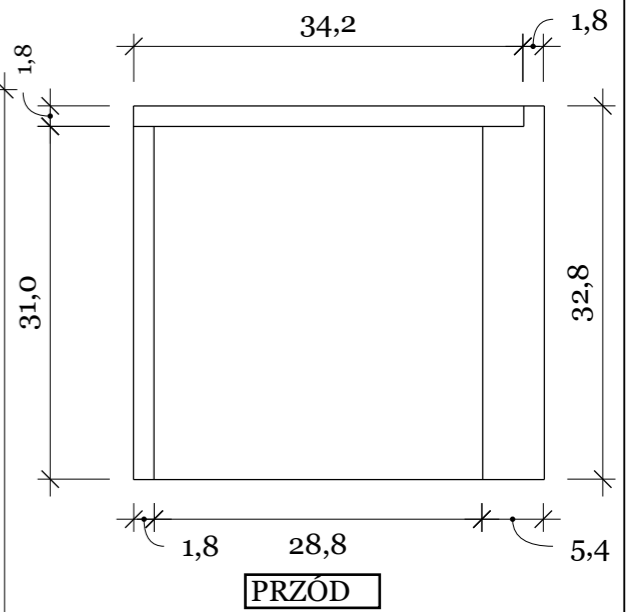

Projekt biura rachunkowego.

Szafka w gabinecie

modne ściany

KLIENT: ALEKSANDA DOLECZEK

PROJEKTANT: PRZEMYSŁAW TADLA

Rzeczywista szerokość szafki jest wyznaczona przez linię filaru po przeciwległej stronie gabinetu. Patrząc na gabinet od przodu płaszczyzna prawego boku szafki i płaszczyzna filaru należą do jednej płaszczyzny

Szafka z płyty mdf lakierowanej w kolorze RAL 9011, lub z płyty meblowej laminowanej w kolorze zbliżonym

modneściany

Projekt biura rachunkowego. Szafka w gabinecie

01

A