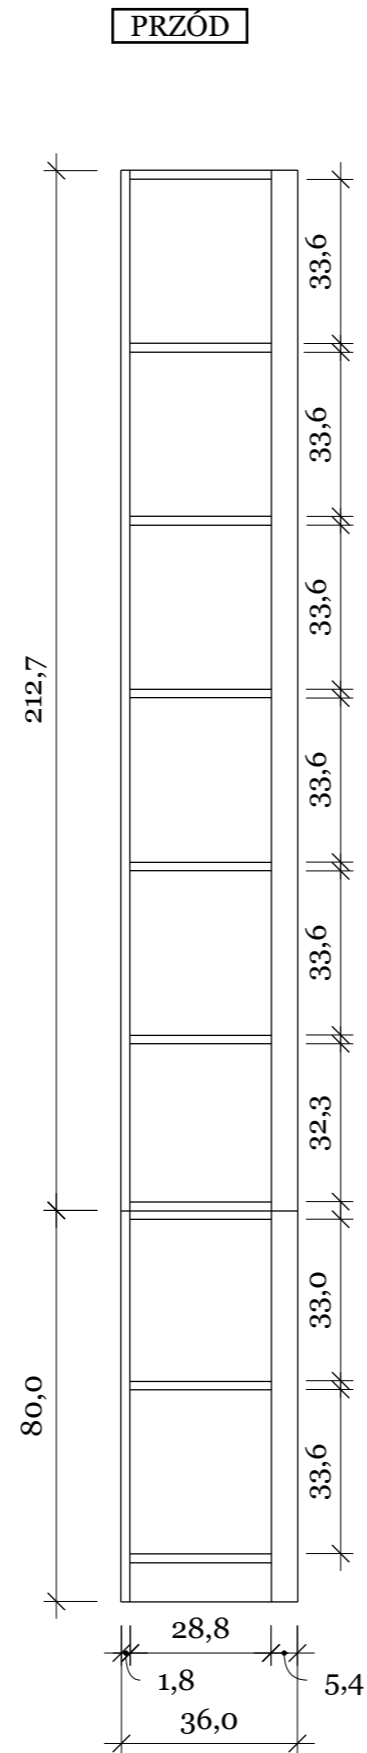

Projekt biura rachunkowego.

Szafka w gabinecie

modne ściany

KLIENT: ALEKSANDA DOLECZEK

PROJEKTANT: PRZEMYSŁAW TADLA

Rzeczywista szerokość szafki jest wyznaczona przez linię filaru po przeciwległej stronie gabinetu. Patrząc na gabinet od przodu płaszczyzna prawego boku szafki i płaszczyzna filaru należą do jednej płaszczyzny

Szafka z płyty mdf lakierowanej w kolorze RAL 9011, lub z płyty meblowej laminowanej w kolorze zbliżonym

modneściany

Projekt biura rachunkowego. Szafka w gabinecie

01

A