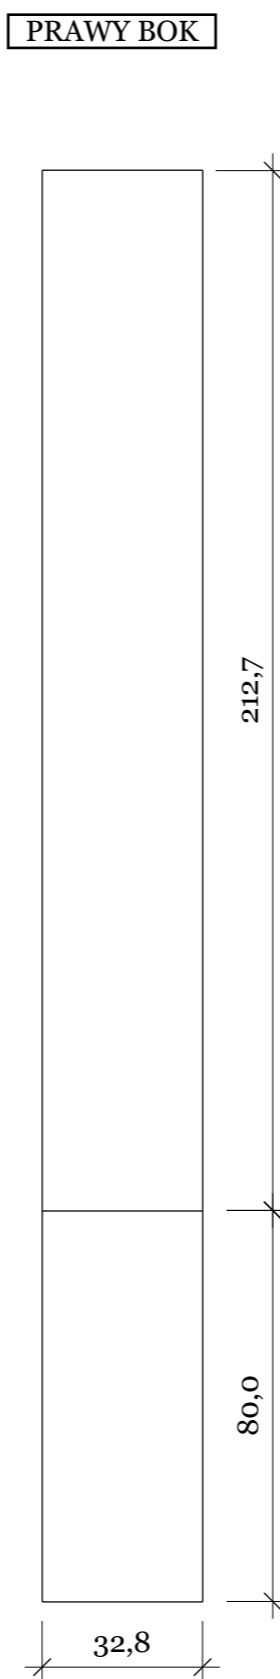

Projekt biura rachunkowego.

Szafka w gabinecie

modne ściany

KLIENT: ALEKSANDA DOLECZEK

PROJEKTANT: PRZEMYSŁAW TADLA

Rzeczywista szerokość szafki jest wyznaczona przez linię filaru po przeciwległej stronie gabinetu. Patrząc na gabinet od przodu płaszczyzna prawego boku szafki i płaszczyzna filaru należą do jednej płaszczyzny

Szafka z płyty mdf lakierowanej w kolorze RAL 9011, lub z płyty meblowej laminowanej w kolorze zbliżonym

modneściany

Projekt biura rachunkowego. Szafka w gabinecie

01

A