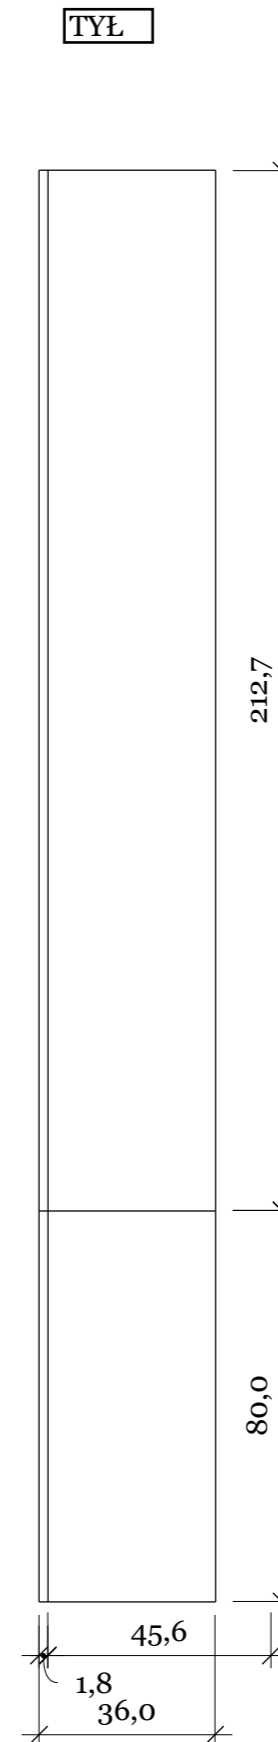

Projekt biura rachunkowego.

Szafka w gabinecie

modne ściany

KLIENT: ALEKSANDA DOLECZEK

PROJEKTANT: PRZEMYSŁAW TADLA

Rzeczywista szerokość szafki jest wyznaczona przez linię filaru po przeciwległej stronie gabinetu. Patrząc na gabinet od przodu płaszczyzna prawego boku szafki i płaszczyzna filaru należą do jednej płaszczyzny

Szafka z płyty mdf lakierowanej w kolorze RAL 9011, lub z płyty meblowej laminowanej w kolorze zbliżonym

modneściany

Projekt biura rachunkowego. Szafka w gabinecie

01

A