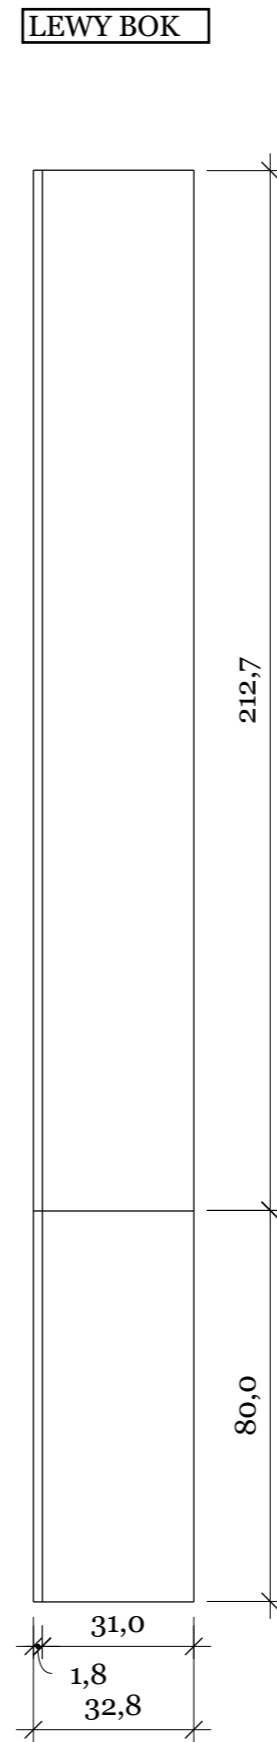

Projekt biura rachunkowego.

Szafka w gabinecie

modne ściany

KLIENT: ALEKSANDA DOLECZEK

PROJEKTANT: PRZEMYSŁAW TADLA

Rzeczywista szerokość szafki jest wyznaczona przez linię filaru po przeciwległej stronie gabinetu. Patrząc na gabinet od przodu płaszczyzna prawego boku szafki i płaszczyzna filaru należą do jednej płaszczyzny

Szafka z płyty mdf lakierowanej w kolorze RAL 9011, lub z płyty meblowej laminowanej w kolorze zbliżonym

modneściany

Projekt biura rachunkowego. Szafka w gabinecie

01

A